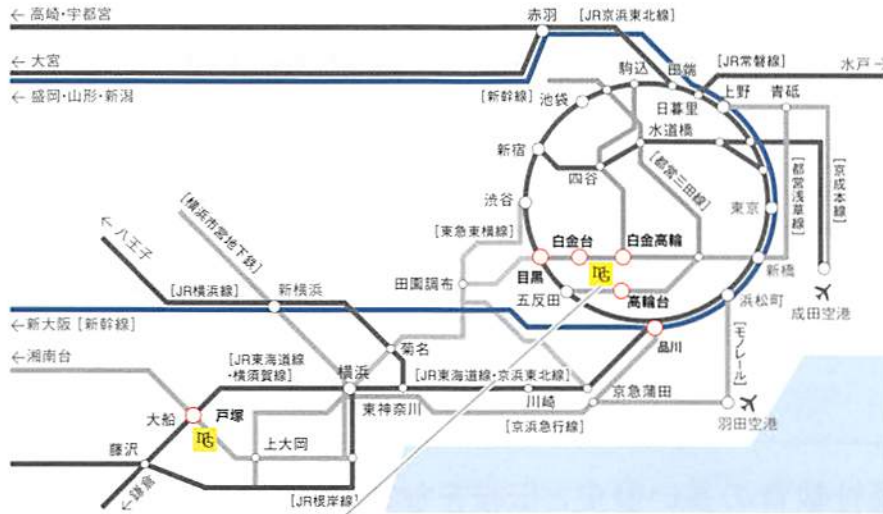

榊原 美樹 (社会学部社会福祉学科専任講師)

主催：明治学院大学 社会学部 社会福祉学科

URL：http://soc.meijigakuin.ac.jp/hukusi_gakka/

<明治学院大学 白金キャンパス 案内図>

白金キャンパス 〒108-8636 東京都港区白金台1-2-37

最寄駅からのアクセス

- 品川駅から
[JR 山手線・京浜東北線・東海道線・横須賀線・東海道新幹線 / 京浜急行線]
高輪口より都営バス「目黒駅前」行き「明治学院前」下車
※徒歩約17分
- 目黒駅から
[JR 山手線 / 東急目黒線 / 東京メトロ南北線 / 都営地下鉄三田線]
東口より都営バス「大井競馬場前」行き「明治学院前」下車
※徒歩約20分
- 白金台駅から
[東京メトロ南北線 / 都営地下鉄三田線] 2番出口より徒歩約7分
- 白金高輪駅から
[東京メトロ南北線 / 都営地下鉄三田線] 1番出口 (目黒駅側 / エレベーター有) より徒歩約7分
- 高輪台駅から
[都営地下鉄浅草線] A2番出口より徒歩約7分