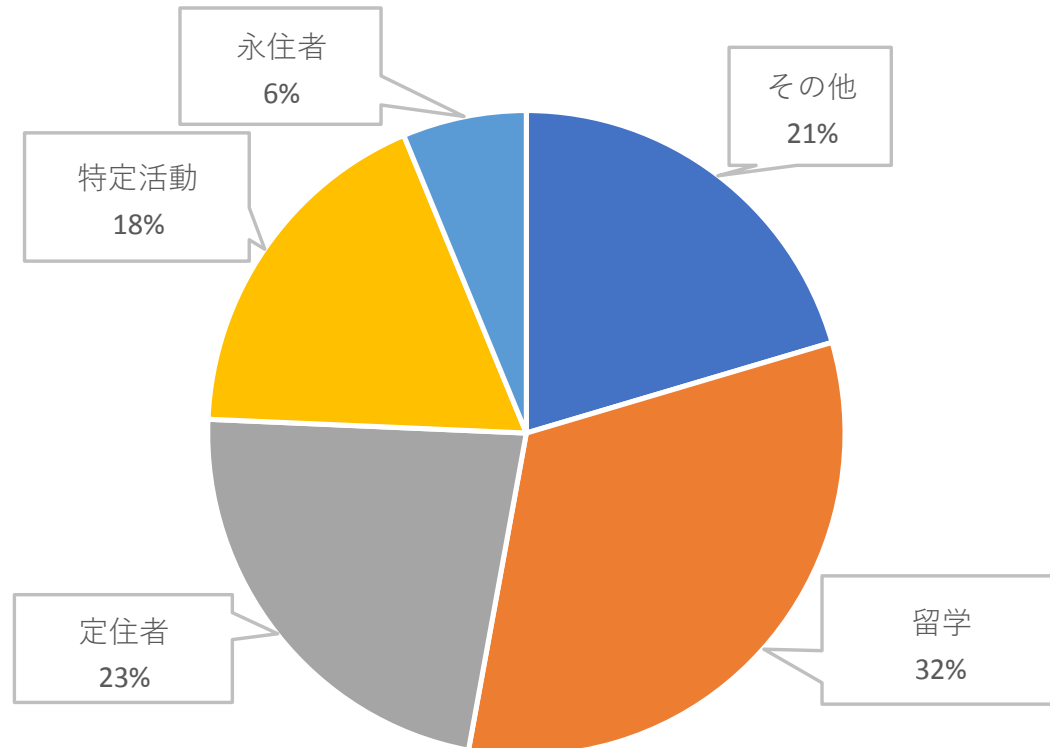

高田馬場とミャンマーコミュニティの現状

- 新宿区におけるミャンマー国籍 **1,686名**

ミャンマー国籍人口の在留資格別内訳

特定活動の減少
留学・定住者の
増加