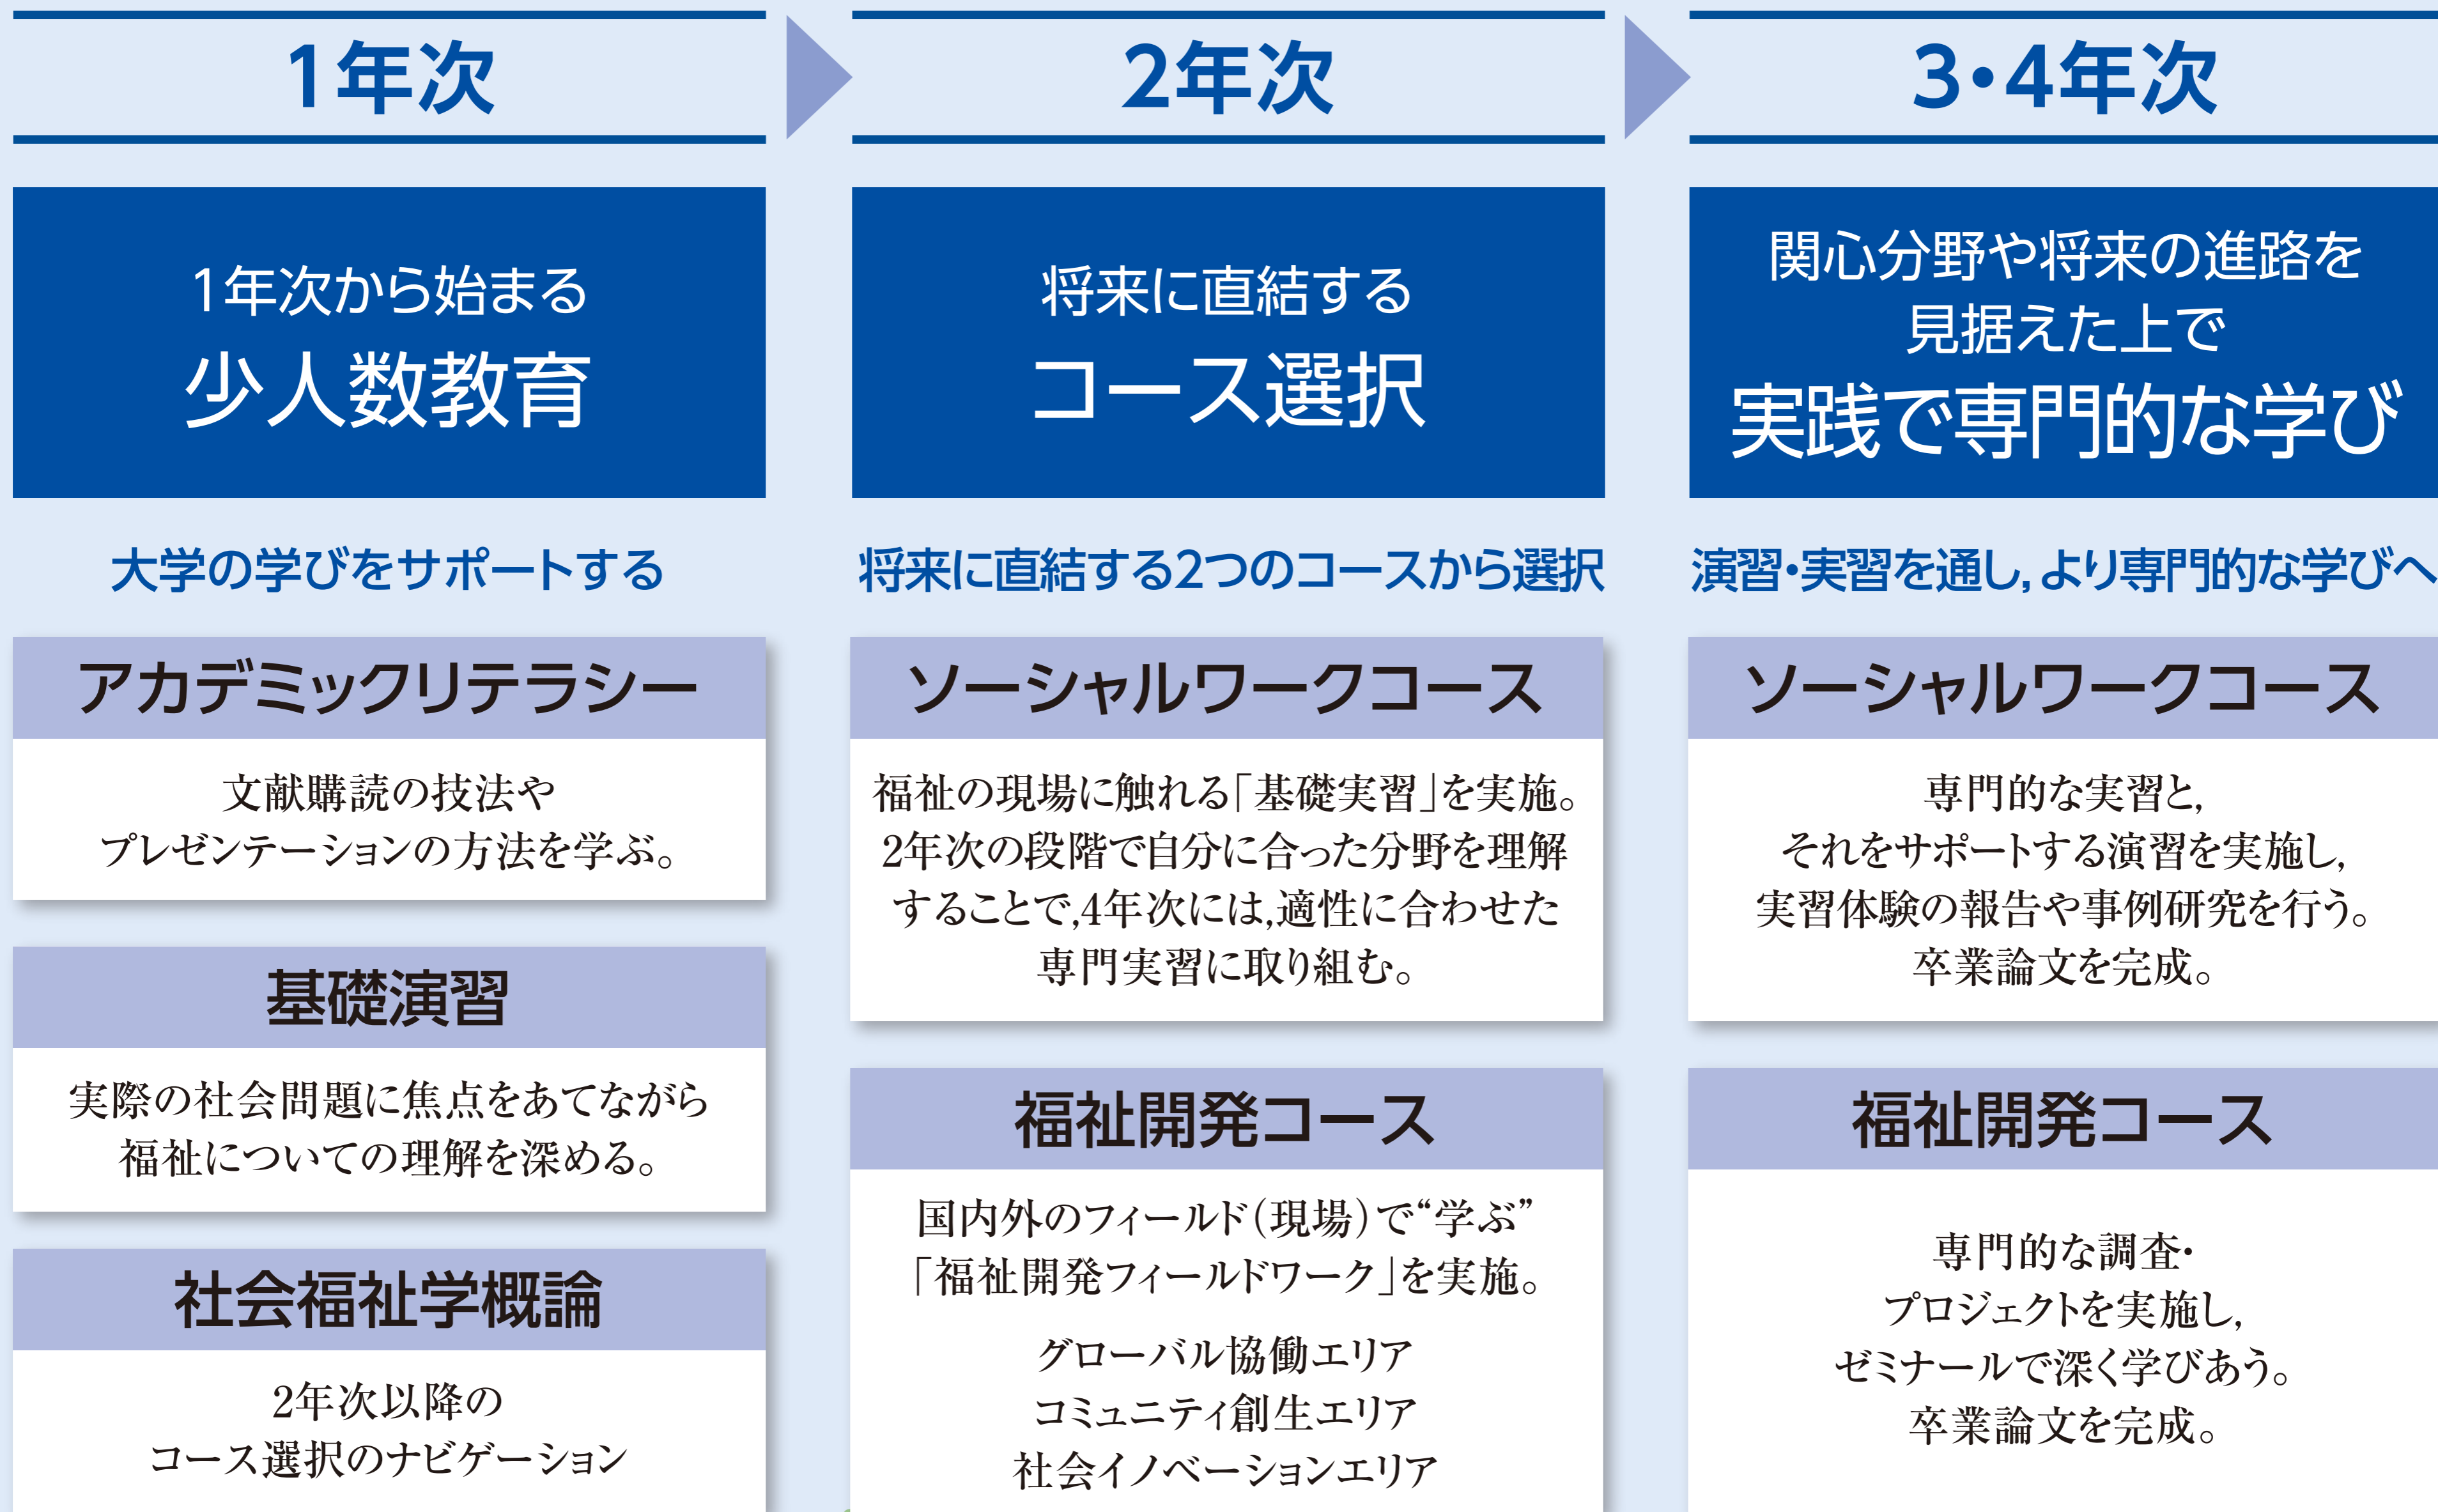

社会福祉学科の4年間の流れ

2年次～4年次の2つのコース概要